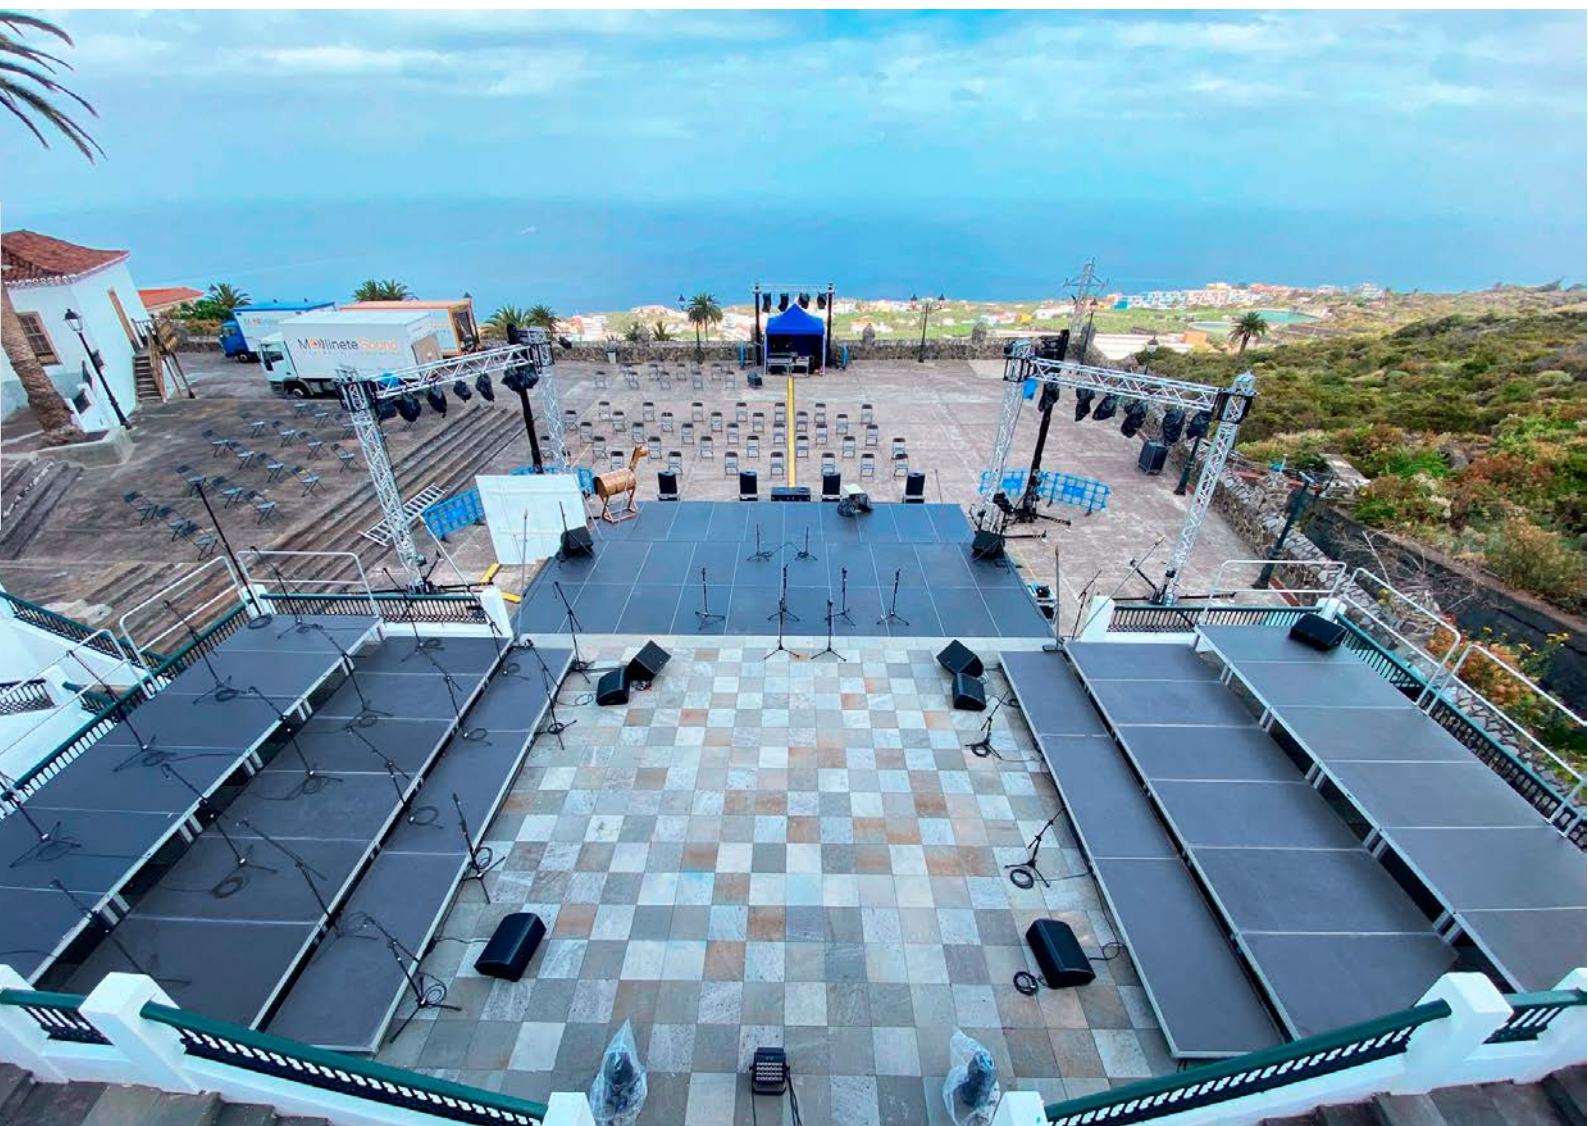

Escaleras: Fabricamos tres modelos de escaleras, todas ellas de aluminio reforzado:

- Escaleras regulables con diseño plegable con dos pasamanos de aluminio incluidos. Ref. ECP
- Escaleras de diseño modular con patas fijas intercambiables. Ref. ECD
- Escaleras de diseño modular con marco de guía continuo y patas intercambiables (3 fijas y 1 con nivelador). Ref. ECT. Nota: A partir de 4 peldaños (Ref. ECT20-80), se incluyen dos pasamanos.

Quitamiedos de aluminio para cubrir el perímetro del escenario Ref. TMQ (versiones de 2m, 1m y 0,5m)

Rampas: Con tarimas GUIL y los kits de rampa Ref. RMP, se puede configurar la rampa que se requiera.

Asientos para convertir sus tarimas en gradas y/o tribunas. Ref. A-1/G

Ruedas, convierta sus tarimas en un escenario móvil.

Carros para el transporte y almacenaje de tarimas. Fabricamos una gran gama para satisfacer cualquier necesidad.

Arriostramientos y refuerzos laterales para los escenarios de gran altura o aquellos que requieren de una gran capacidad de carga debido al uso al que se les va a dar. Ref. **ART**